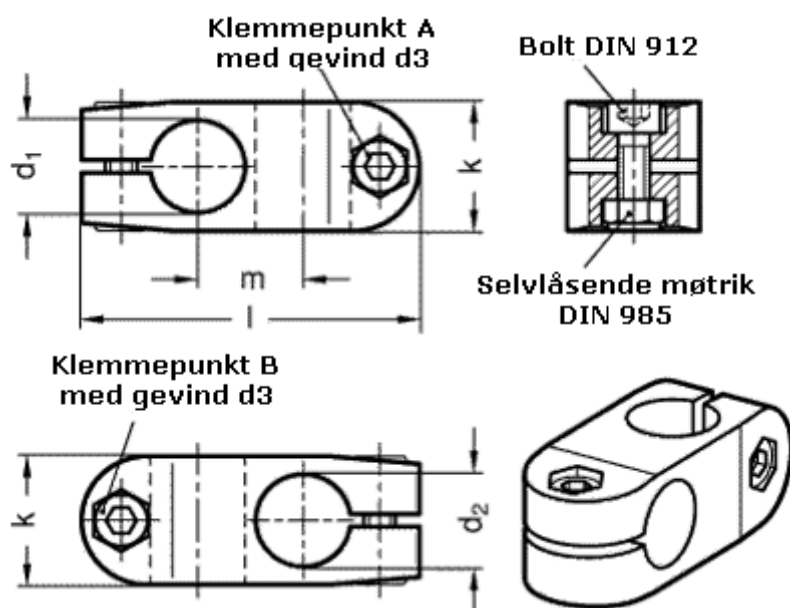

Varenummer: 20131B12B122NI  
Beskrivelse: E+G Kryds forbinder  
GN131-B12-B12-2-NI

## Mål

d1	= 12
d2	= 12
d3	= M 6
k	= 25
l1	= 64
m	= 20

Vippehåndtag = GN 911-M 6-""22, skal bestilles separat